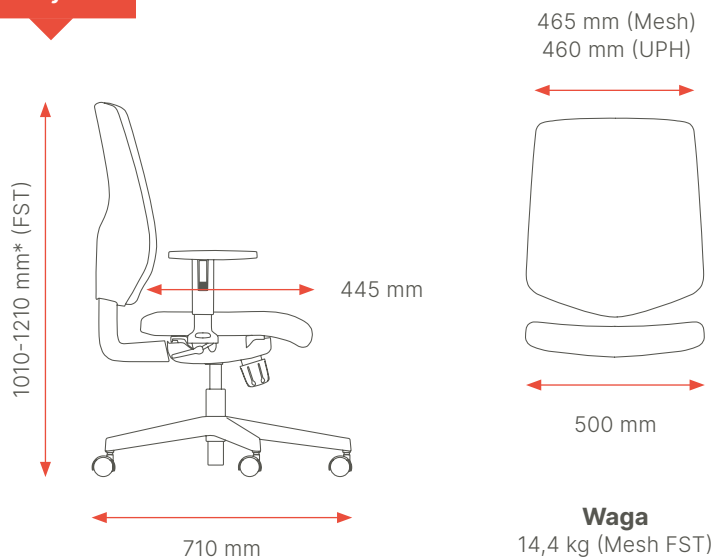

### Wersja siatkowa (MESH)

Oparcie z oddychającej siatki w kolorze czarnym, podparcie lędźwi jako opcja. **Szerokość oparcia: 465 mm**

### Wersja tapicerowana (UPH)

Oparcie tapicerowane w kolorze spójnym z kolorem siedziska. Wewnątrz pianka cięta średnio twarda, wytrzymała i sprężysta. **Szerokość oparcia: 460 mm**

Siedzisko w obu modelach krzesła tapicerowane. Zastosowano piankę ciętą o wysokich parametrach wytrzymałościowych, ograniczającą odkształcanie się, co pozwala na długie i komfortowe użytkowanie.

## Wymiary

Mechanizm	Wysokość krzesła w mm*
FST	1010-1210
BS	990-1200
ERGON-2L	1020-1230

\*Wysokość zależna od mechanizmu

Produkty i wykończenia

Nexter: M07; CS5040: BI White, 1.007 (OC) Beech, RAL 9016 Traffic white